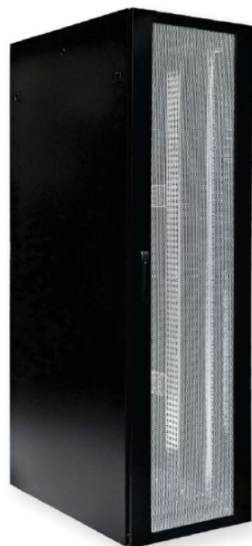

Karta Katalogowa

Szafa serwerowa 4DC, BKT 45U, 800/1000/2100, szer./gł./wys. mm. drzwi przednie
jednoczęściowe perforowane, RAL 9005 czarny

Nr karty: KK_S4DC4580103311.3_02.16

Standardy

EIA-310-D, IEC 60297-1, IEC 60297-2, ROHS

Charakterystyka produktu

- Materiał: blacha stalowa
- Drzwi przednie: jednoczęściowe perforowane
- Drzwi tylne: jednoczęściowe perforowane
- Ściany boczne: blacha stalowa
- Nośność: 1500 kg
- Stopień ochrony IP: 20
- Kolor: RAL 9005

Wykonania / Warianty

Typ	Szer. (mm)	Gł. (mm)	Wys. (mm)	Index
45U	800	1000	2100	S4DC4580103311.3